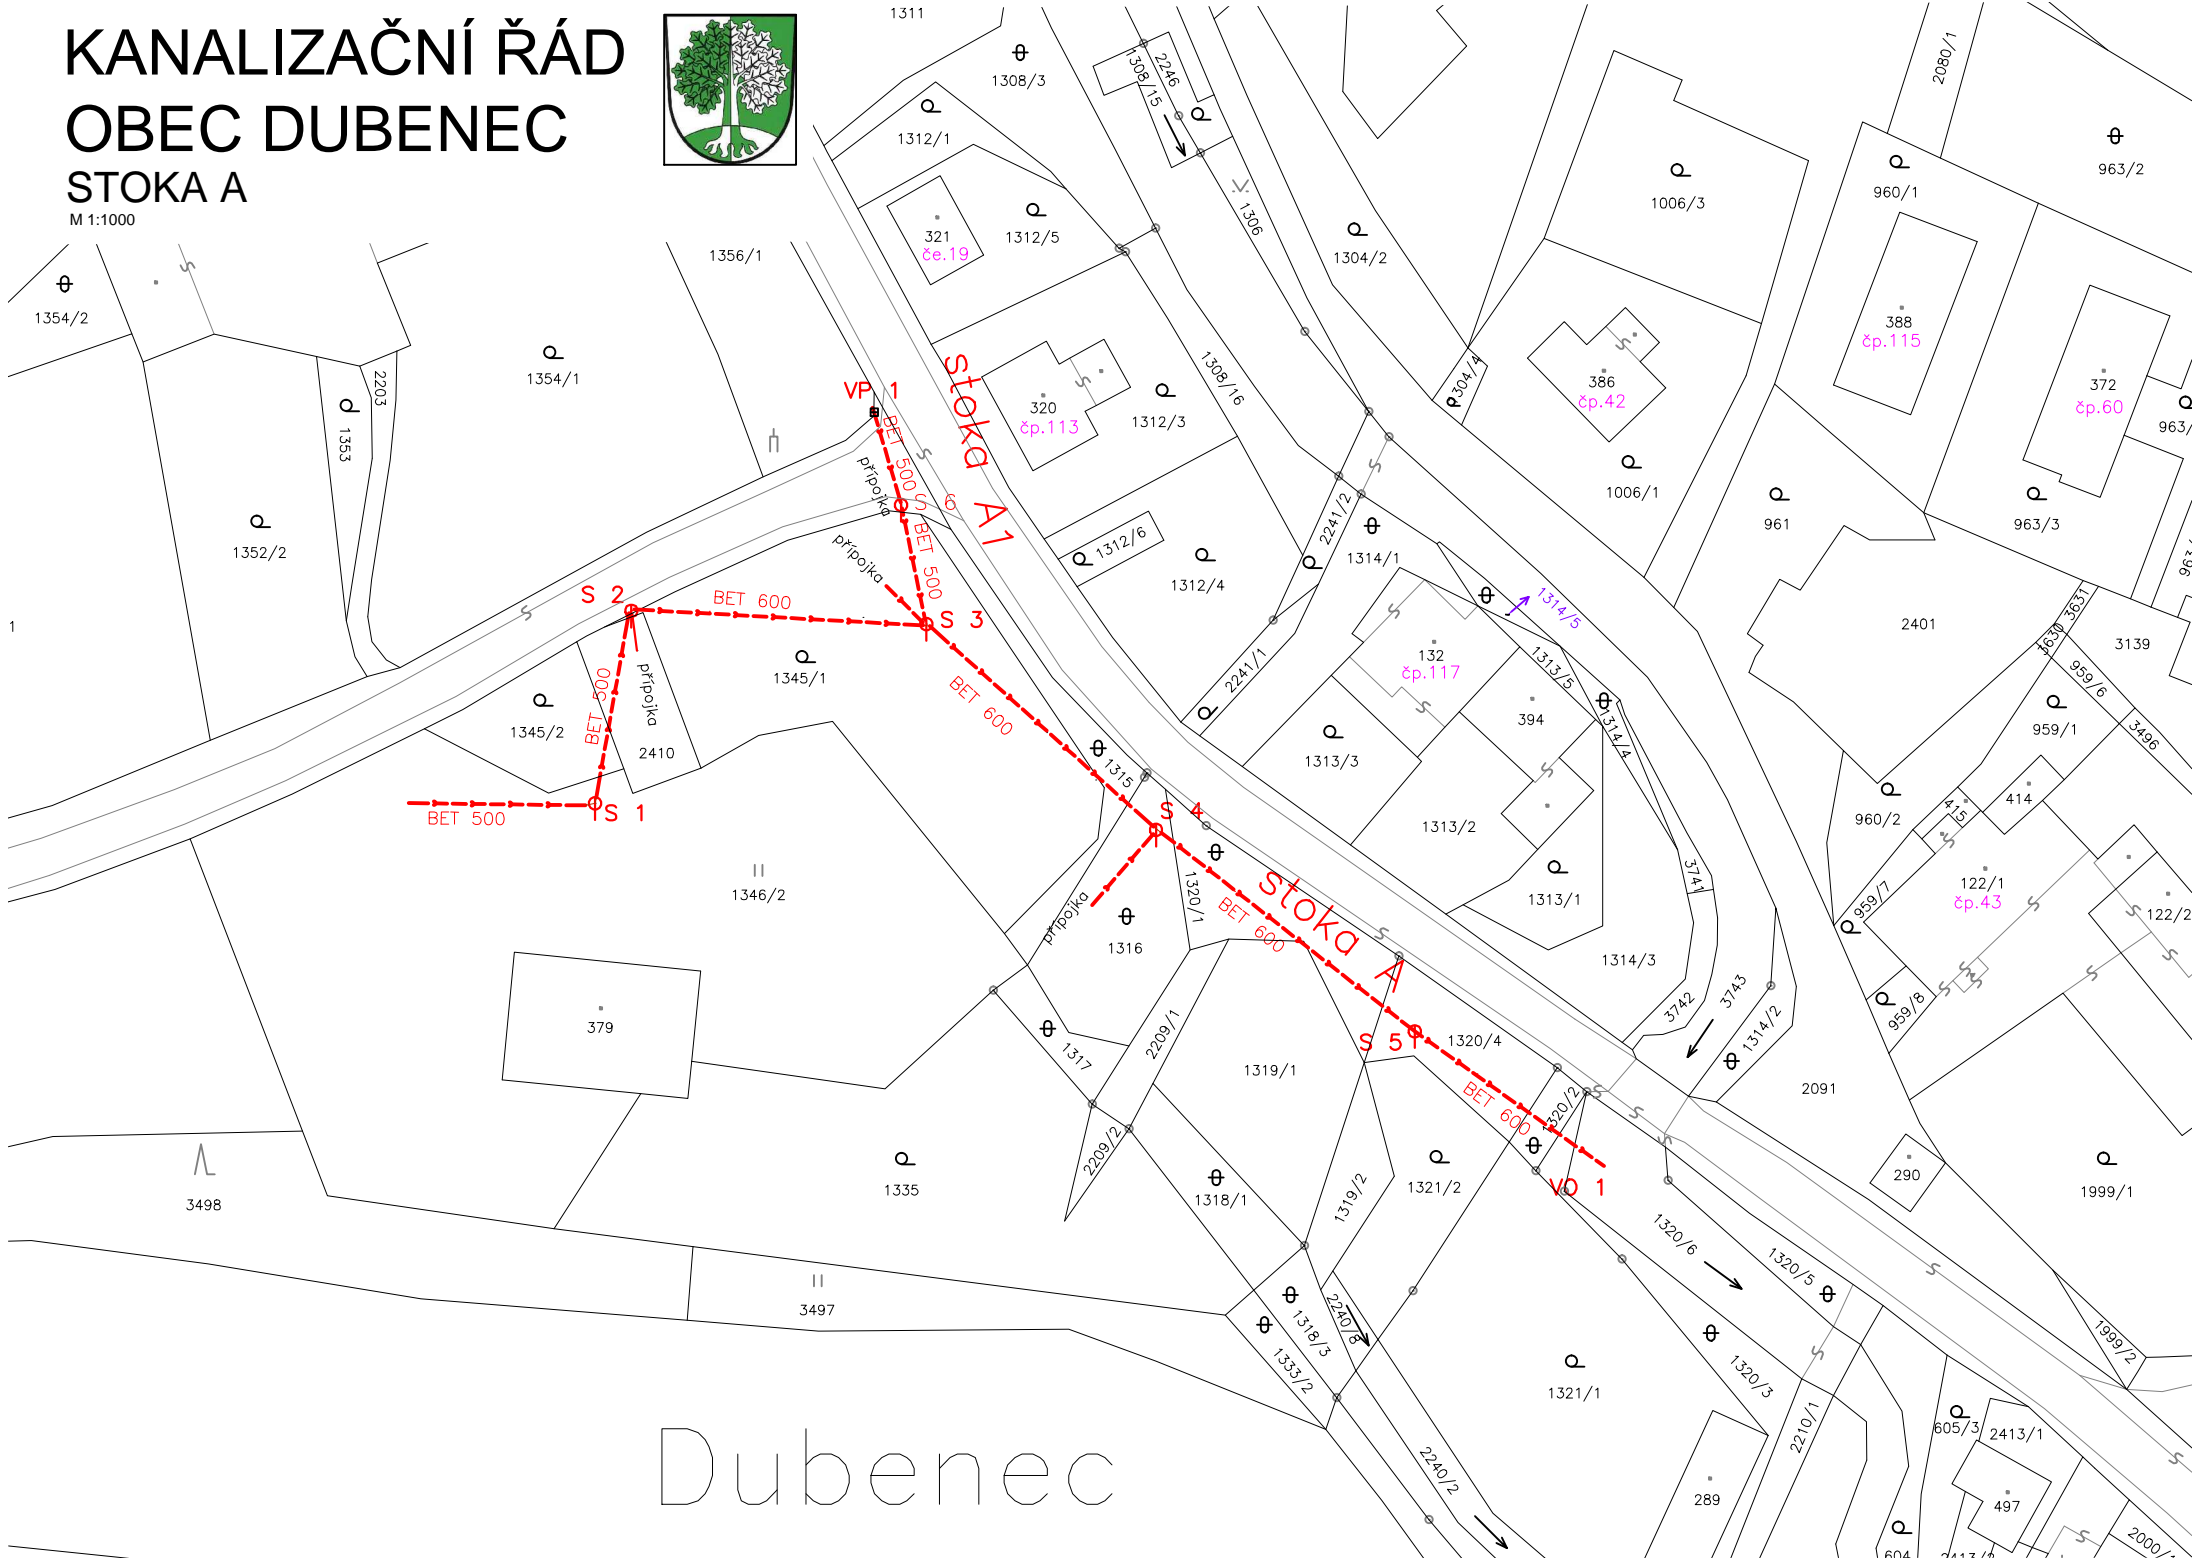

KANALIZAČNÍ ŘÁD OBEC DUBENEC STOKA A

M 1:1000

Dubenec