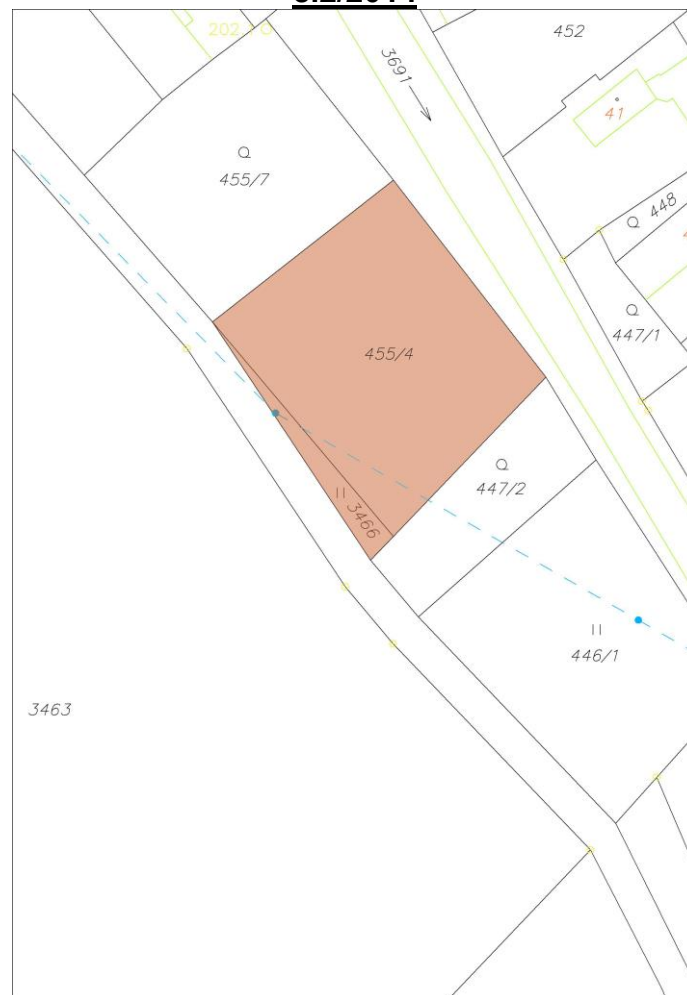

Č.j.: 89/2014

Záměr prodeje pozemku, parcely ppč. 3466 a 455/4 v k.ú. Dubenec, č.2/2014

Pozemková parcela č.: 3466 v k.ú. Dubenec

Výměra: 96 m²

Druh pozemku: Trvalý travní porost

Jaroslav Huňat
Starosta

Zveřejnění č.: 10/2014