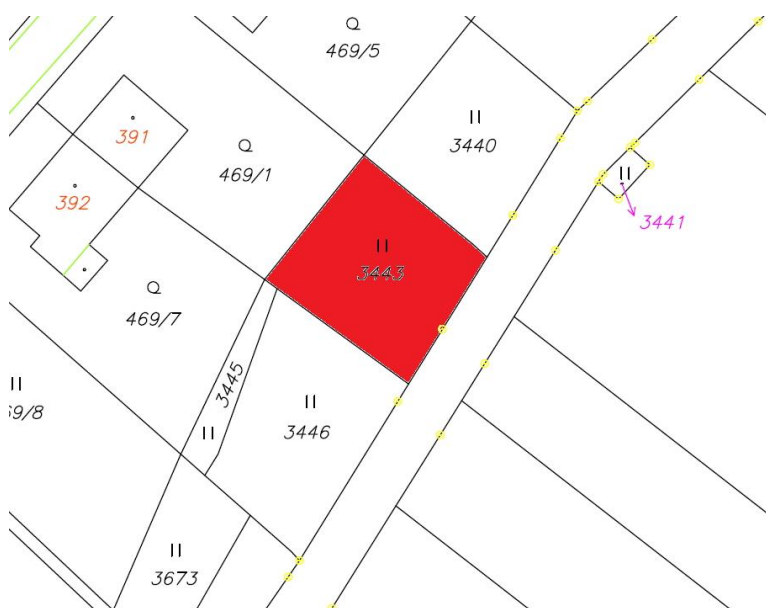

ČÍSLO PARCELY:	3443
LV:	10001
VÝMĚRA (m <sup>2</sup> ):	451
KATASTRÁLNÍ ÚZEMÍ:	Dubenec 633372
PŮVOD PARCELY:	Katastr nemovitostí (KN)
LIST MAPY:	DKM
DRUH POZEMKU:	trvalý travní porost
OCHRANA:	rozsáhlé chráněné území, ZPF
BONITA:	54200 BPEJ - 450 m <sup>2</sup> 55600 BPEJ - 1m <sup>2</sup>