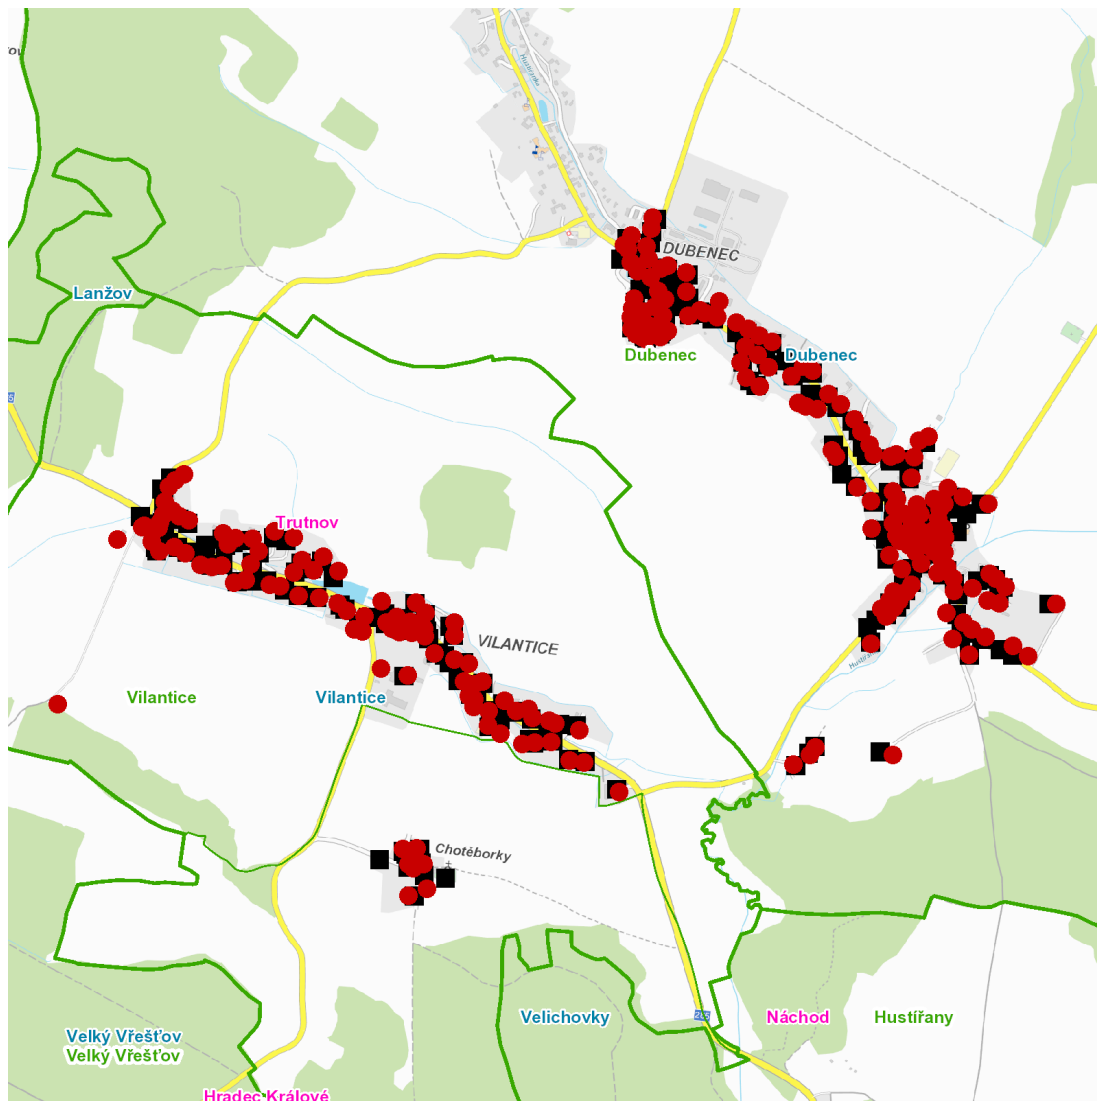

dne **1. 10. 2024** od **7:30** do **19:00** hodin

Plánovaná odstávka zahrnuje tyto lokality:**Dubenec (okres Trutnov)**

č. p. 1, 2, 3, 5, 8-15, 17-22, 24, 25, 27-33, 35-41, 43, 44, 45, 48, 52, 73, 86, 92, 97, 120, 121, 122, 125, 128, 129, 131-152, 154, 155, 157, 158, 159, 163, 167, 169, 170, 171, 172, 174-178, 181, 182, 184, 185, 186, 188, 189, 191, 195, 196, 197, 200, 206, 207, 210, 215, 216, 220, 221, 225, 229, 231, 233-237, 240, 242, 244

část obce **Chotěborky**

č. p. 1-6, 9, 10

část obce **Vilantice**

č. p. 1, 3, 4, 7, 8, 11, 12, 14, 16, 18, 19, 20, 21, 24, 25, 28, 30, 31, 33, 35-39, 41, 42, 43, 44, 46, 47, 48, 49, 51, 53, 54, 56, 57, 58, 60-66, 68, 69, 71, 72, 73, 75, 76, 77, 79, 80, 81, 82, 84, 85, 88, 89, 91-102, 112, 113

č. ev. 1, 2, 83

kat. území **Vilantice** (kód **781878**): **parcelní č.** 64, 119/1, 154, 164/1, 167/1,3, 167/1, 178, 665/2, 748/1, 1853, 1876

UPOZORNĚNÍ

Dotčené zařízení distribuční soustavy je nutné i v době odstávky považovat za zařízení pod napětím, a proto vás žádáme o dodržení všech zásad bezpečnosti a provedení opatření potřebných k zamezení případných škod na zdraví a majetku. | Provozovatelé výroben elektřiny jsou povinni zajistit přerušeni dodávky elektřiny z výroby do vypnutého úseku distribuční soustavy.

dne 1. 10. 2024 od 7:30 do 19:00 hodin**Orientační mapový podklad odstávkou dotčených lokalit****VYSVĚTLIVKY**

- – adresy dotčené odstávkou elektřiny
- – místa připojení k elektrické síti dotčená odstávkou