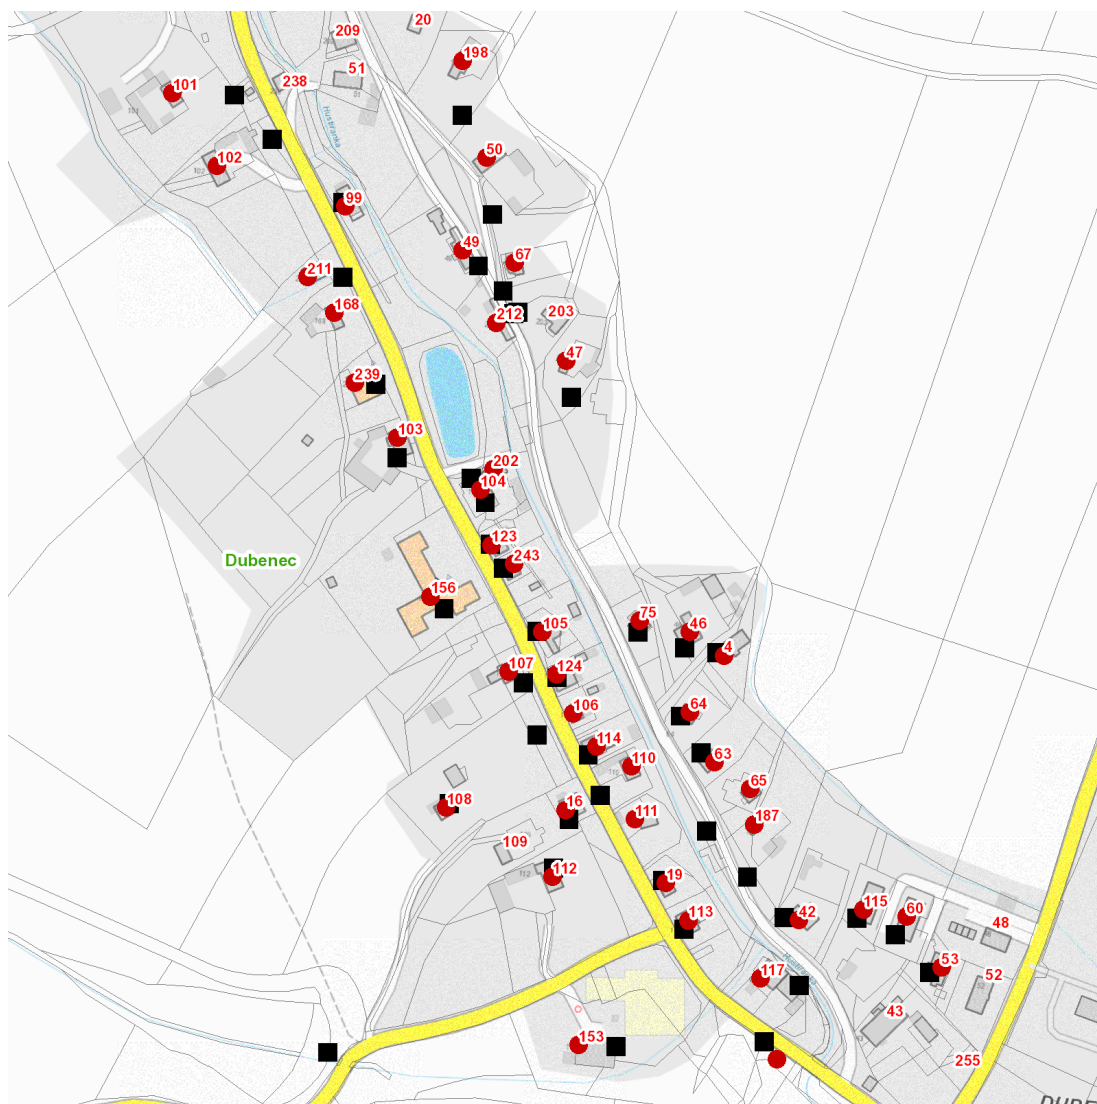

dne **15. 10. 2024** od **10:00** do **12:00** hodin

Plánovaná odstávka zahrnuje tyto lokality:**Dubenec (okres Trutnov)**

č. p. 4, 16, 42, 46, 47, 49, 50, 53, 60, 63, 64, 65, 67, 75, 99, 101-108, 110-115, 117, 123, 124, 153, 156, 168, 187, 198, 202, 211, 212, 239, 243

č. ev. 19

kat. území **Dubenec** (kód **633372**): parcelní č. 1320/4

UPOZORNĚNÍ

Dotčené zařízení distribuční soustavy je nutné i v době odstávky považovat za zařízení pod napětím, a proto vás žádáme o dodržení všech zásad bezpečnosti a provedení opatření potřebných k zamezení případných škod na zdraví a majetku. | Provozovatelé výroben elektřiny jsou povinni zajistit přerušení dodávky elektřiny z výroby do vypnutého úseku distribuční soustavy.

dne 15. 10. 2024 od 10:00 do 12:00 hodin**Orientační mapový podklad odstávkou dotčených lokalit****VYSVĚTLIVKY**

- – adresy dotčené odstávkou elektřiny
- – místa připojení k elektrické síti dotčená odstávkou

INFORMACE ZASLÁNA

IDDS: hzzbqbj (OBEC DUBENEC)