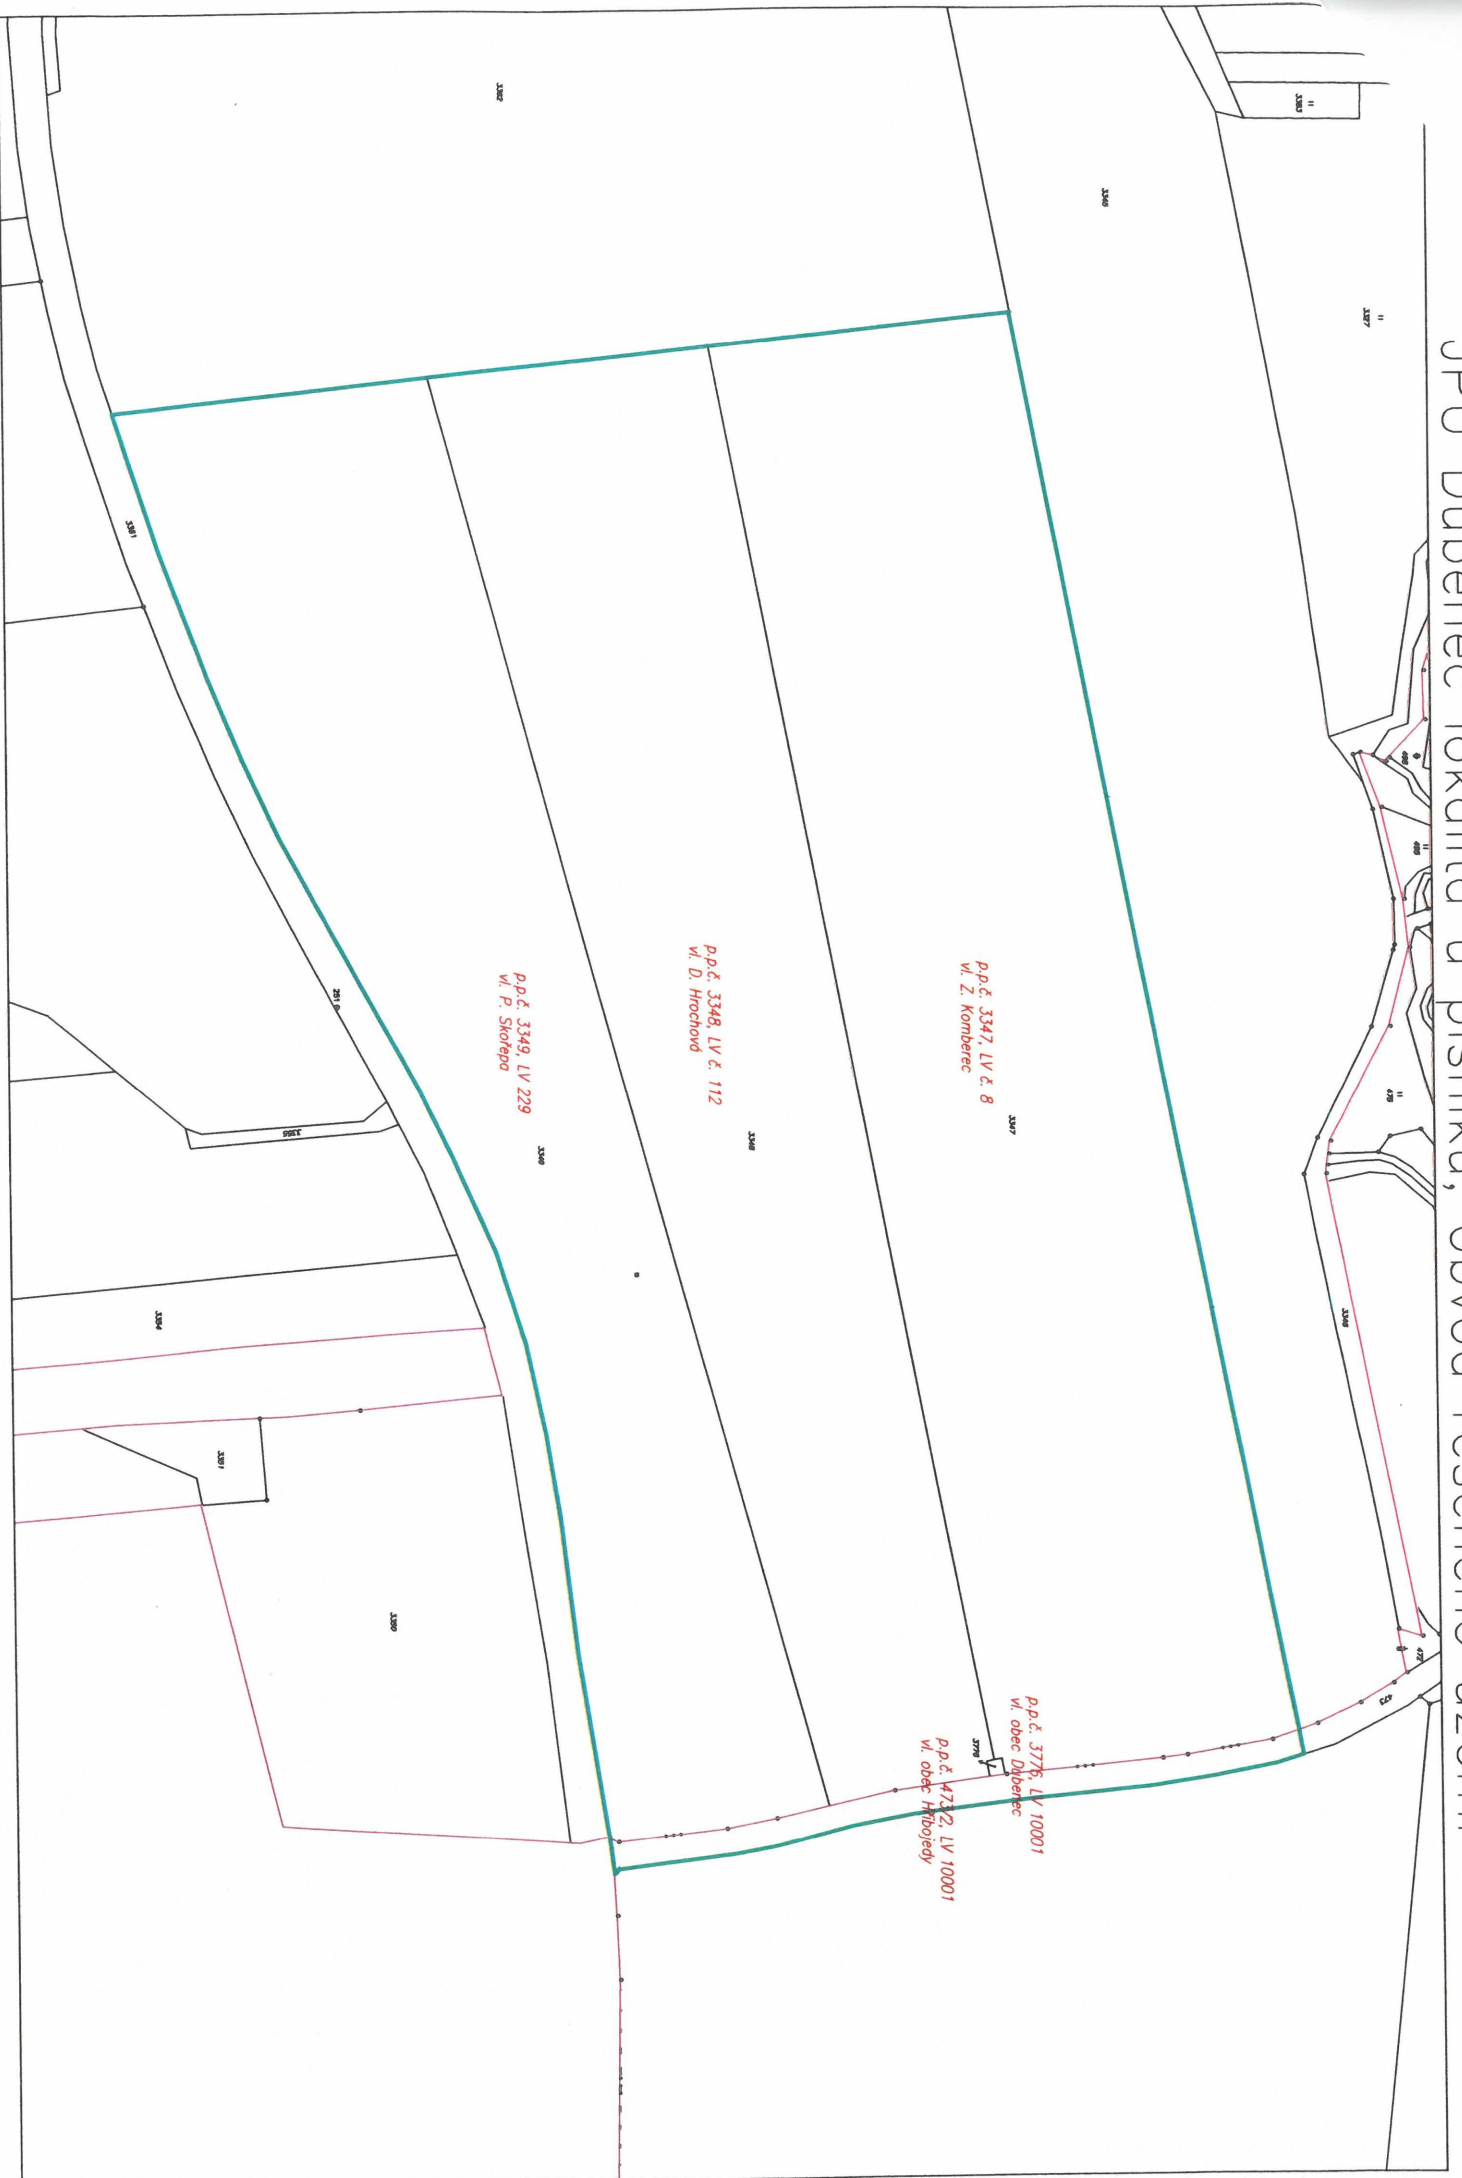

JPU Dubenec lokalita u písničku, obvod řešeného území

1:2500